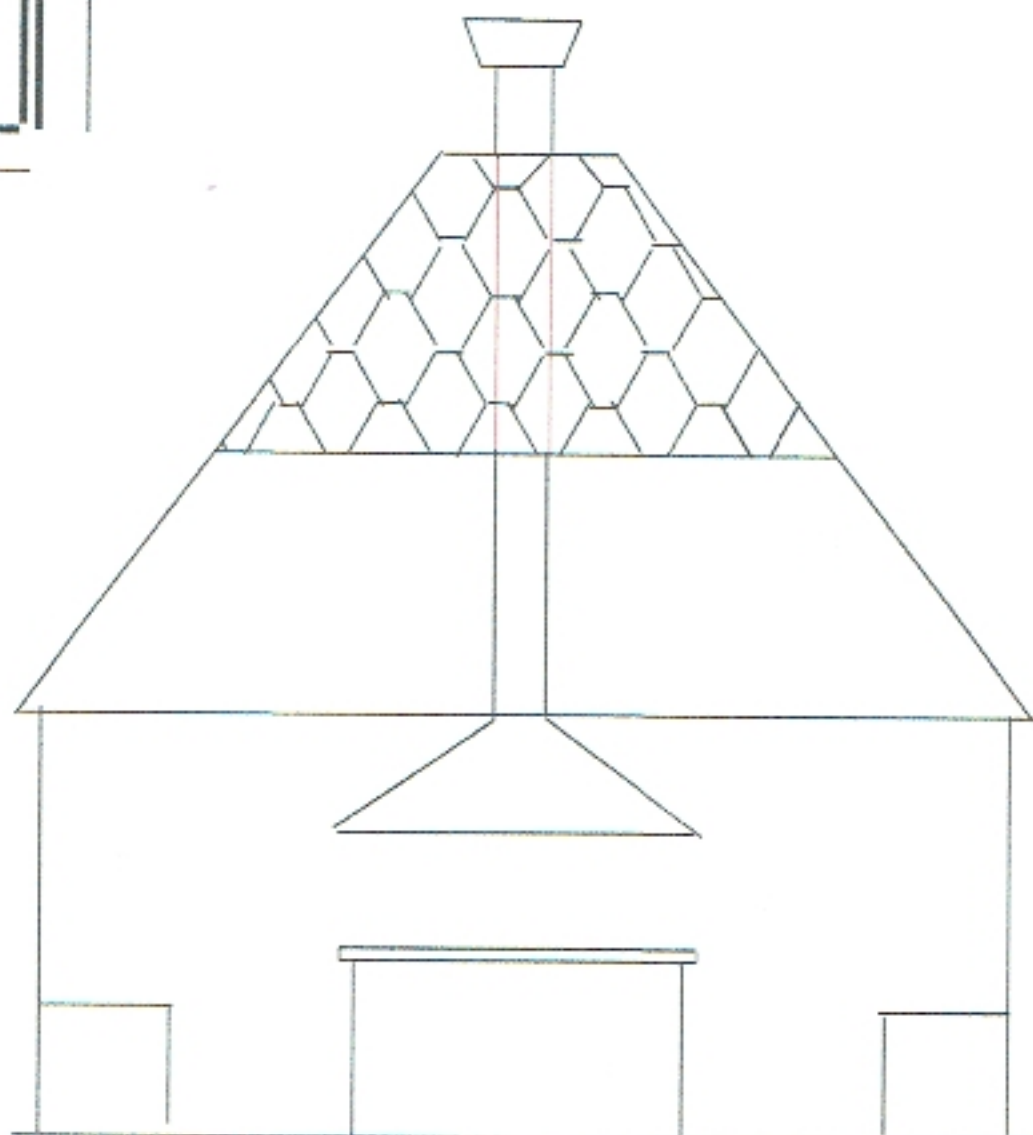

Grillkåta/Bua

2867

med dörr

Eldstad tre mm plåt
plåten går över trävirke
luftspalt mellan plåt och trä

huv ovanför eldstad
passar in i rökkanal
från rökkåta

utan dörr öppen framsida

Woodworker & Designe Lycksele AB