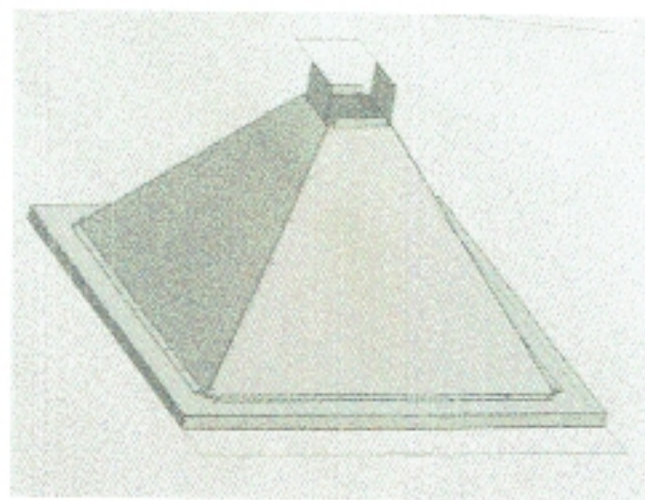

Grillkåta/Bua

2867

med dörr

Eldstad tre mm plåt
plåten går över trävirke
luftspalt mellan plåt och trä

huv ovanför eldstad
passar in i rökkanal
från rökkåta

utan dörr öppen framsida

Woodworker & Designe Lycksele AB